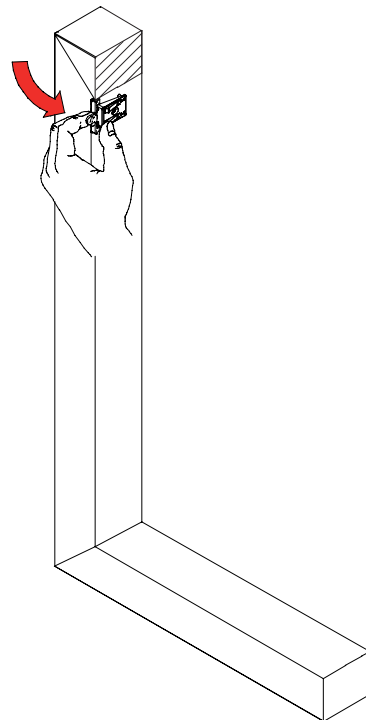

Elementy do montażu

Lp.	Nazwa części
1	Prowadnica boczna uniwersalna
2	Zaczep mocujący 0°
3	Zaczep mocujący 6°
4	Zaczep mocujący 12°

Lp.	Nazwa części
5	Wkręt 2,5x25
6	Zaślepka prowadnicy bocznej
7	Uchwyt prowadnicy 0°
8	Uchwyt prowadnicy 6°

1

Montaż rolety

2

3

Montaż rolety

4

Do profilu typu:
Velux z wrębem
Velux bez wrębu
Okpol z wrębem

Do profilu typu:
Roto listwa skośna
Fakro