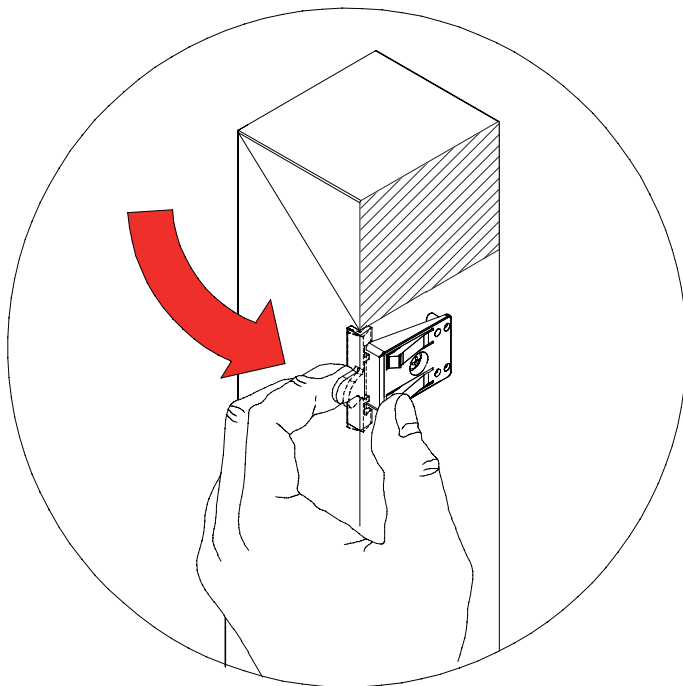

Elementy do montażu

Lp.	Nazwa części
1	Prowadnica boczna uniwersalna
2	Zaczep mocujący 0°
3	Zaczep mocujący 6°
4	Zaczep mocujący 12°

Lp.	Nazwa części
5	Wkręt 2,5x25
6	Zaślepka prowadnicy bocznej
7	Uchwyt prowadnicy 0°
8	Uchwyt prowadnicy 6°

1

Montaż rolety

2

3

Montaż rolety

4

Do profilu typu:
Velux z wrębem
Velux bez wrębu
Okpol z wrębem

Do profilu typu:
Roto listwa skośna
Fakro