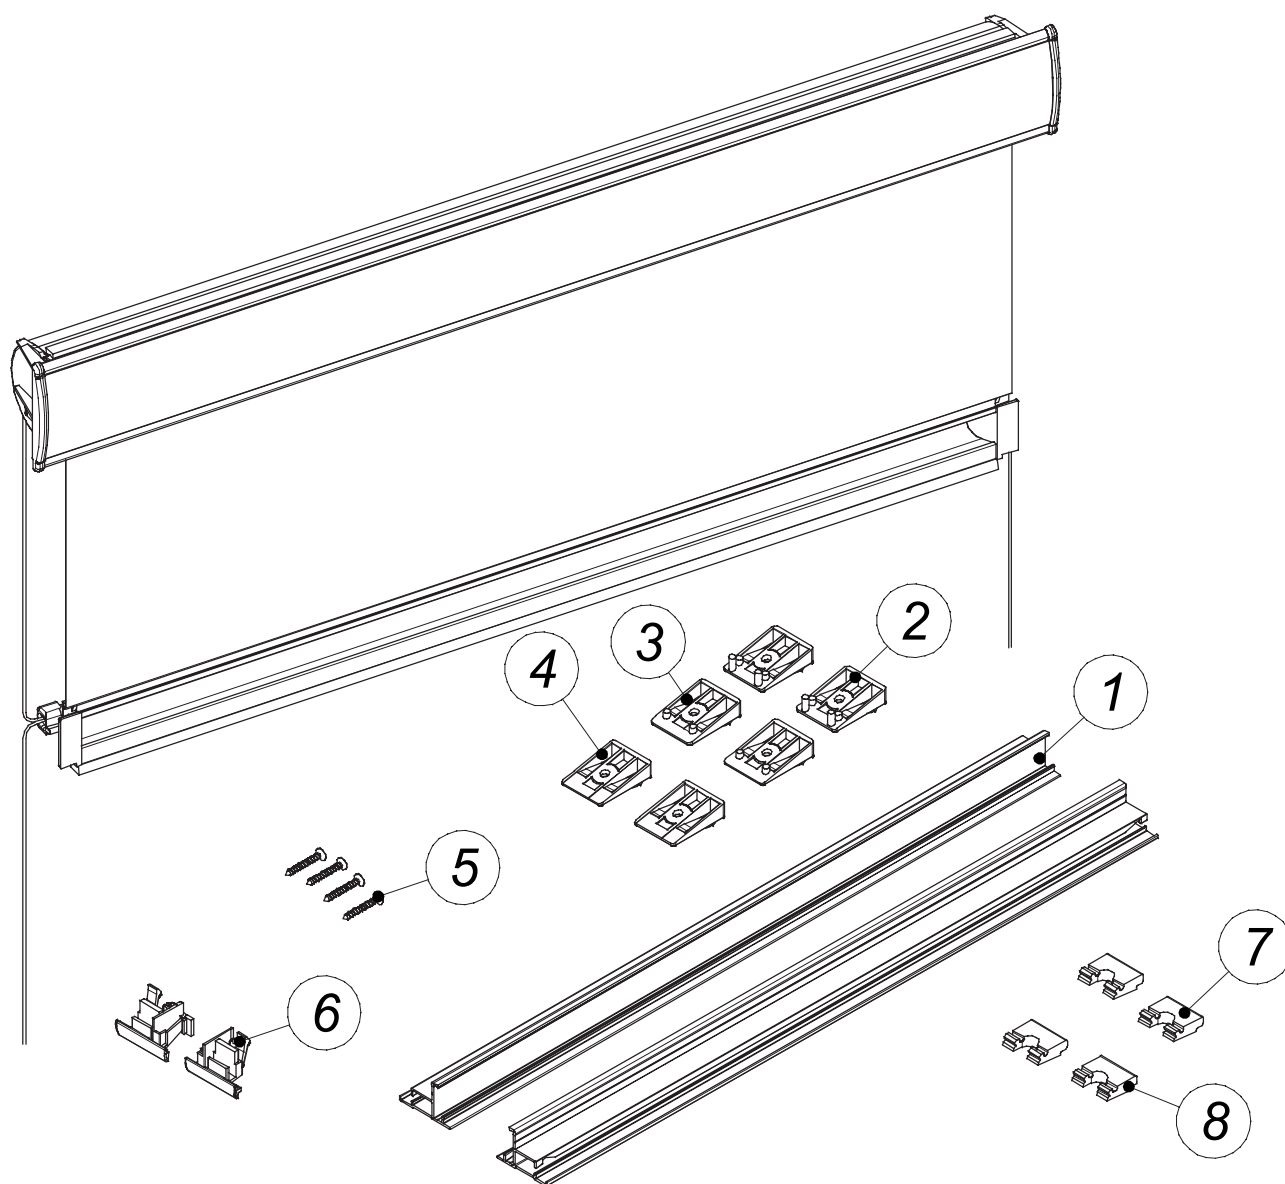

Elementy do montażu

Lp.	Nazwa części
1	Prowadnica boczna uniwersalna
2	Zaczep mocujący 0°
3	Zaczep mocujący 6°
4	Zaczep mocujący 12°

Lp.	Nazwa części
5	Wkręt 2,5x25
6	Zaślepka prowadnicy bocznej
7	Uchwyt prowadnicy 0°
8	Uchwyt prowadnicy 6°

1

Montaż rolety

2

3

Montaż rolety

4

Do profilu typu:
Velux z wrębem
Velux bez wrębu
Okpol z wrębem

Do profilu typu:
Roto listwa skośna
Fakro