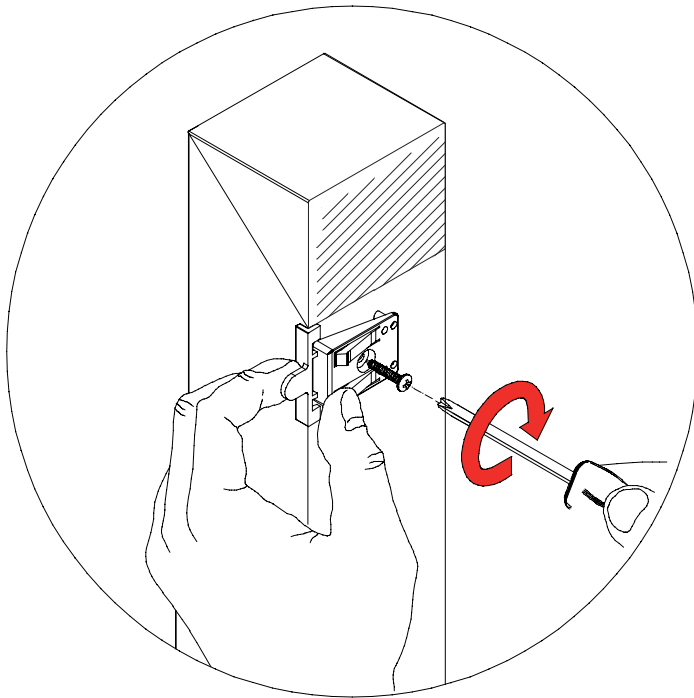

Elementy do montażu

Lp.	Nazwa części
1	Prowadnica boczna uniwersalna
2	Zaczep mocujący 0°
3	Zaczep mocujący 6°
4	Zaczep mocujący 12°

Lp.	Nazwa części
5	Wkręt 2,5x25
6	Zaślepka prowadnicy bocznej
7	Uchwyt prowadnicy 0°
8	Uchwyt prowadnicy 6°

1

Montaż rolety

2

3

Montaż rolety

4

Do profilu typu:
Velux z wrębem
Velux bez wrębu
Okpol z wrębem

Do profilu typu:
Roto listwa skośna
Fakro