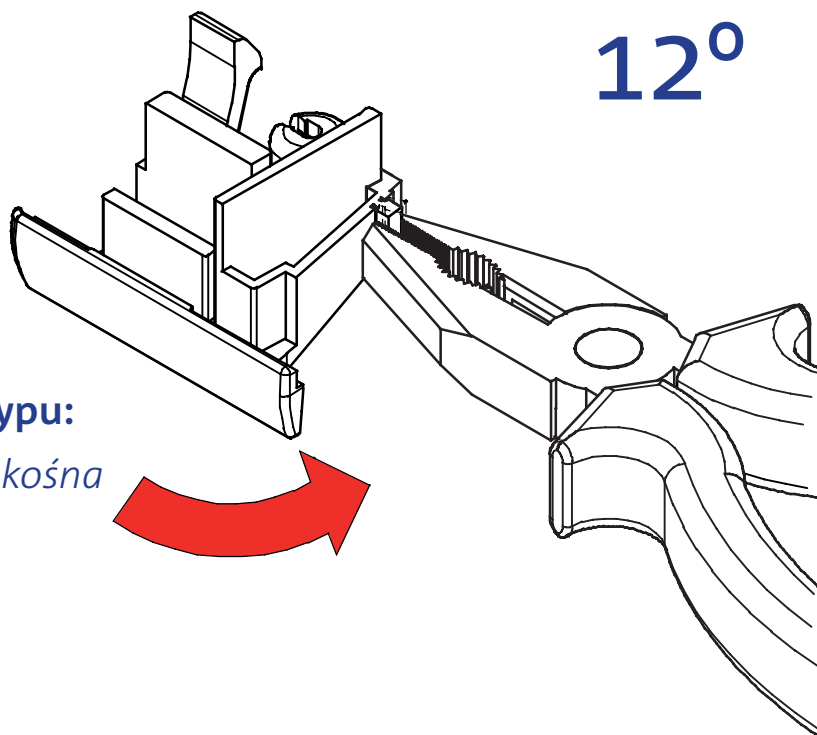

Elementy do montażu

Lp.	Nazwa części
1	Prowadnica boczna uniwersalna
2	Zaczep mocujący 0°
3	Zaczep mocujący 6°
4	Zaczep mocujący 12°

Lp.	Nazwa części
5	Wkręt 2,5x25
6	Zaślepka prowadnicy bocznej
7	Uchwyt prowadnicy 0°
8	Uchwyt prowadnicy 6°

1

Montaż rolety

2

3

Montaż rolety

4

Do profilu typu:
Velux z wrębem
Velux bez wrębu
Okpol z wrębem

Do profilu typu:
Roto listwa skośna
Fakro