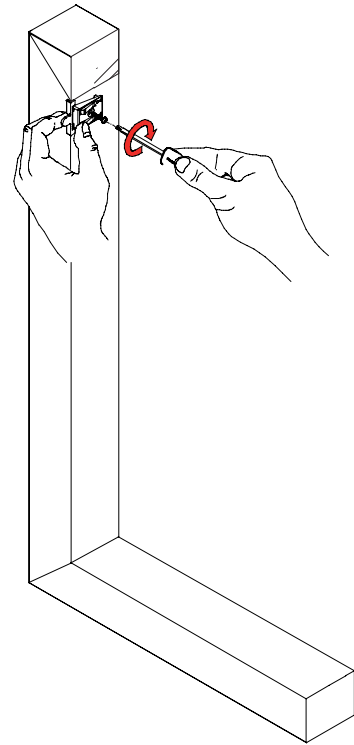

Elementy do montażu

Lp.	Nazwa części
1	Prowadnica boczna uniwersalna
2	Zaczep mocujący 0°
3	Zaczep mocujący 6°
4	Zaczep mocujący 12°

Lp.	Nazwa części
5	Wkręt 2,5x25
6	Zaślepka prowadnicy bocznej
7	Uchwyt prowadnicy 0°
8	Uchwyt prowadnicy 6°

1

Montaż rolety

2

3

Montaż rolety

4

Do profilu typu:
Velux z wrębem
Velux bez wrębu
Okpol z wrębem

Do profilu typu:
Roto listwa skośna
Fakro