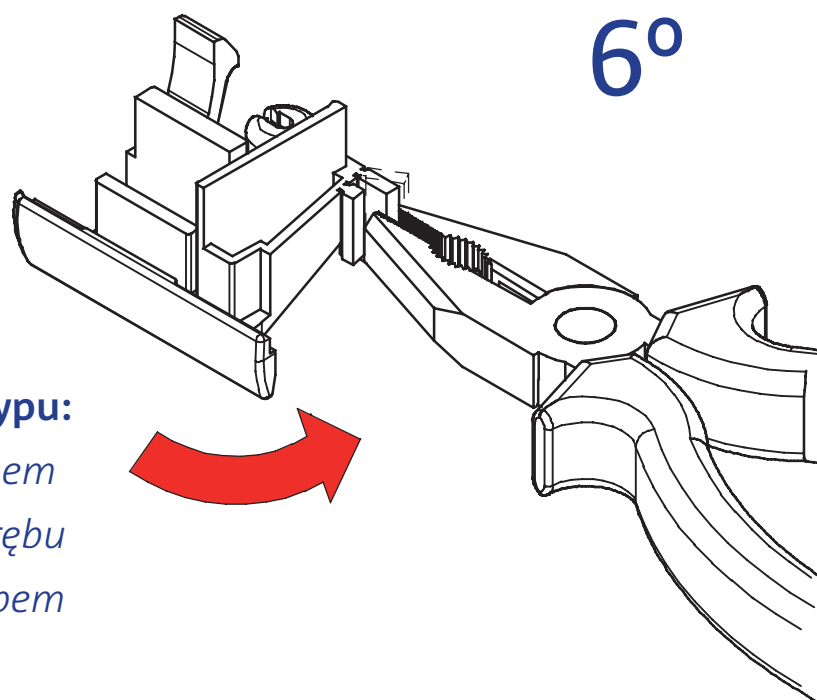

Elementy do montażu

Lp.	Nazwa części
1	Prowadnica boczna uniwersalna
2	Zaczep mocujący 0°
3	Zaczep mocujący 6°
4	Zaczep mocujący 12°

Lp.	Nazwa części
5	Wkręt 2,5x25
6	Zaślepka prowadnicy bocznej
7	Uchwyt prowadnicy 0°
8	Uchwyt prowadnicy 6°

1

Montaż rolety

2

3

Montaż rolety

4

Do profilu typu:
Velux z wrębem
Velux bez wrębu
Okpol z wrębem

Do profilu typu:
Roto listwa skośna
Fakro

7

Montaż rolety

8

9

10

Sprawdzić działanie roletki

15

Montaż rolety